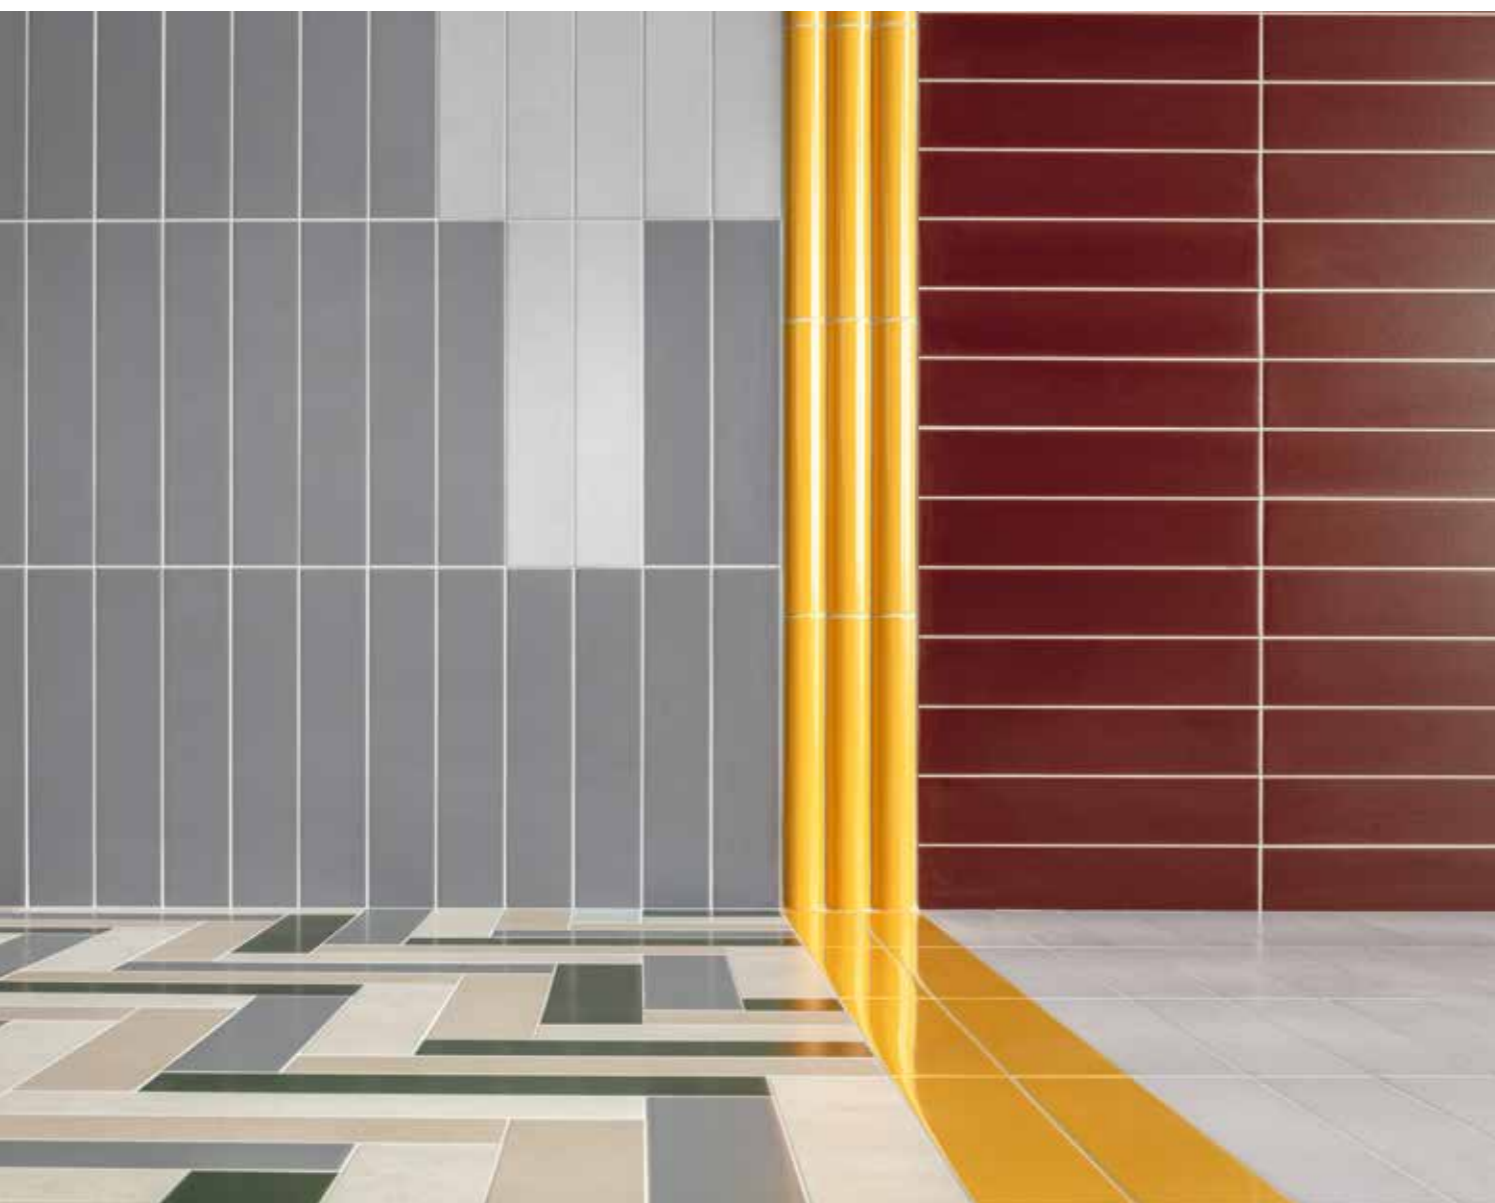

7,5438

Shapes, geometries, third dimension, plays of glossy and matt: Fattamano lets you indulge in creativity to give shape to your spaces matching colours, aligning and connecting volumes.

Forme, geometrie, tridimensionalità, giochi di superficie tra glossy e matt: Fattamano asseconda la tua creatività per dare forma ai tuoi spazi abbinando i colori, allineando e collegando i volumi.