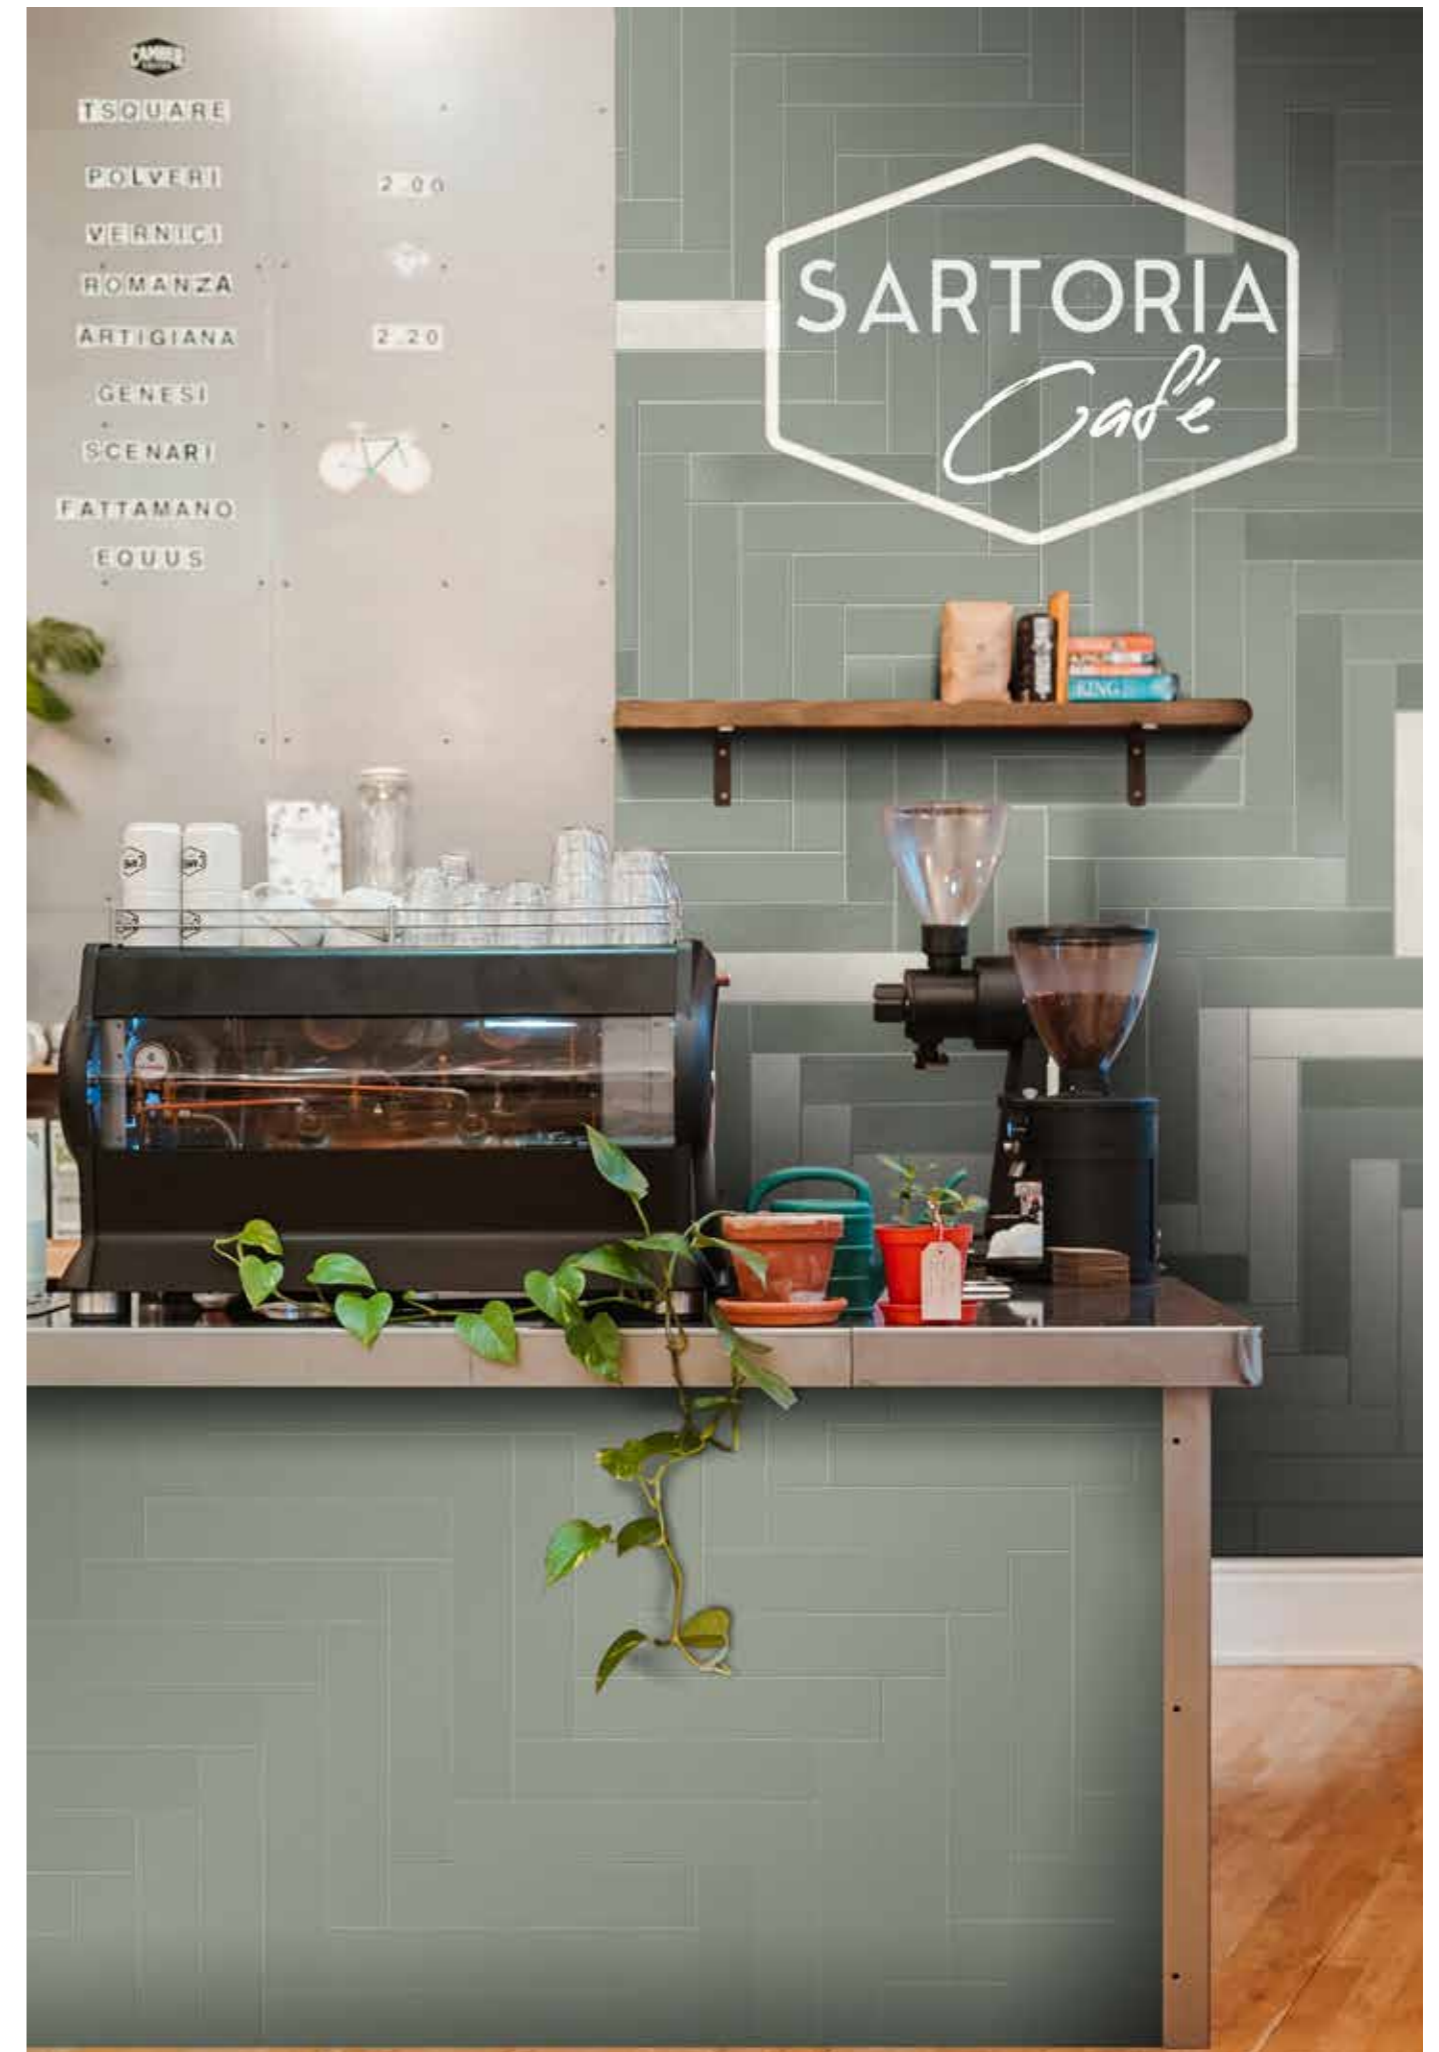

Sartoria cafe

Inspired by the bliss of sunbeams after a spring shower, these bold colours are made to recharge you and make a splash.
Ispirati dal benessere dei raggi del sole dopo una pioggerella primaverile, questi colori accesi sono perfetti per ricaricarti e diventare i tuoi preferiti.